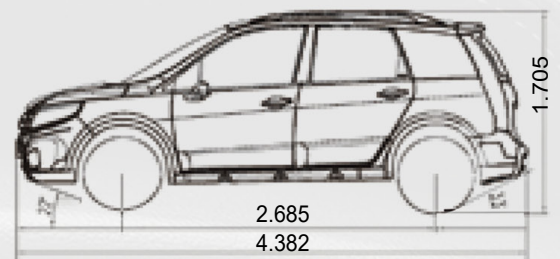

Doble Airbag

Alzavidrios eléctricos

Aros de aleación

Camara de Retroceso

f/Dongfeng.pe

Dimensiones

1.835

2.685
4.382

Versión	Comfort
Motor	
Modelo de Motor	MITSUBISHI 4A92
Tipo de Motor	4 cilindros de fila recta
Cilindrada (cc)	1,590
Potencia (hp/rpm)	121 / 6,000
Torque (Nm/rpm)	155 / 4,000
Relación de compresión	10.5:1
Inyección de combustible	Electrónica Multipunto
Dimensiones	
Dimensión (largo x ancho x alto) (mm)	4382 * 1835 * 1705
Distancia entre Ejes (mm)	2685
Distancia del suelo (mm)	200
Peso Bruto Vehicular (kg)	1350
Dimensiones Interiores	
Número de asientos	5
Seguridad	
Carrocería de alta rigidez	Si
Airbag piloto y copiloto	Si
Inmovilizador del Motor	Si
Frenos ABS + EBD	Si
Seguro para niños en las puertas posteriores	Si
Indicador de cinturones de seguridad desabrochados	Piloto
Combustible	
Capacidad de Combustible (L)	55
Combustible	95 - Superior
Asientos	
Material de asientos interiores	Tela
Ajuste de asiento (piloto y copiloto)	Manual
Anclaje ISOFIX	Si
Apoyacabezas	Si
Asientos traseros	Abatibles 60:40
Comodidad y Conveniencia	
Luces delanteras con regulación de altura eléctrica	Si
Cierre Centralizado	Si
Apertura de la tapa de combustible desde adentro	Si
Cámara de vista posterior	Si
Aire Acondicionado	Si
Descansa brazos delantero central	Si
Luz de Lectura	Si
Luz en área de carga	Si
Visera Solar	Si
Espejo de vanidad	Copiloto
Ventana eléctrica con apertura y cierre one touch para el piloto	Si
Audio y Conectividad	
Sistema de Audio	Touch Screen 10"
Parlantes	2
Control del sistema de audio en el volante	No
Puertos USB (frontal)	Si
Enlace manos libres con Bluetooth	Si
Exterior	
Barras laterales de techo	Si
Spoiler trasero	Si
Faros delanteros	Halógenos
Faros neblineros	Halógenos
Manijas de puerta	Color Carrocería