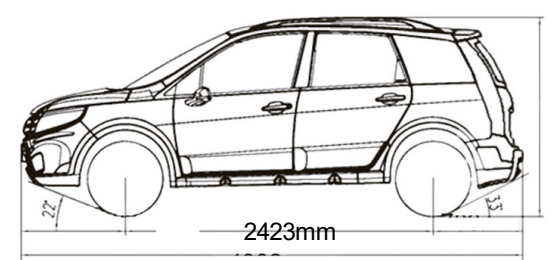

**DONGFENG**  
MOTOR PERÚ

EX1 PRO	
<b>VERSION</b>	<b>E1</b>
<b>DIMENSIONES</b>	
Dimensión (largo/ancho/alto) (mm)	3732*1579*1515
Distancia entre ejes (mm)	2423
Distancia mínima al suelo (mm)	150
Peso en vacío (KG)	921
Capacidad del maletero (L)	300 - 1107
Neumáticos	165/70 R14
<b>MOTOR Y BATERÍA</b>	
Tipo de motor	Motor síncrono de imanes permanentes
Batería	Batería de litio ternaria
Capacidad de batería (kWh)	26.8
Densidad de energía del sistema de batería (Wh/kg)	141
Autonomía de velocidad constante de 60 km/h	330
Potencia máxima (Hp)	44
Torque máximo (N.m)	125
0-50 km/h Tiempo de aceleración	6
Velocidad máxima (km/h)	105
Carga rápida (DC)	30min (25°C, 30-80% SOC)
Carga lenta (AC)	≤4h (25°C, 0-100% SOC)
Sistema inteligente de control de temperatura de batería	Si
Sistema de recuperación de energía eficiente	Si
Modo ECO	Si
<b>SUSPENSION</b>	
Suspensión delantera	Suspensión independiente McPherson
Suspensión posterior	Suspensión no independiente de barra de torsión
Sistema de freno delantero	Disco
Sistema de freno posterior	Tambor ventilado
Dirección asistida eléctrica EPS	Si
Sistema de freno de estacionamiento	Freno de mano mecánico
<b>SEGURIDAD</b>	
Cuatro capas de diseño de protección de seguridad de la batería.	Si
Airbag	Piloto / Copiloto
ABS Antibloqueo	Si
Distribución de la fuerza de frenado (EBD)	Si
Sistema de monitoreo de presión de neumáticos (TPMS)	Si
Sensor de estacionamiento trasero	No
Cámara de visión trasera (RVC)	No
Anclaje ISOFIX	Si
Llave remota	Si
Cierre centralizado	Si
Cerradura de puerta de seguridad para niños	Si
Kit de herramientas de vehículo	Si

[f /dongfeng.pe](https://www.facebook.com/dongfeng.pe)

Blanco

Negro

Dimensiones

1579mm

2423mm

3732mm

1515 mm