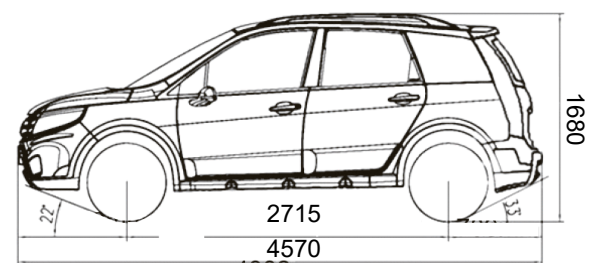

T5 EV

La información mostrada puede variar sin previo aviso. El fabricante se reserva el derecho de modificar sus modelos, características y accesorios sin previo aviso. Disponibilidad e ítems de acuerdo con las versiones indicadas. Imágenes referenciales. Especificaciones y otros consultar con las red de distribuidores autorizados Dongfeng a nivel nacional