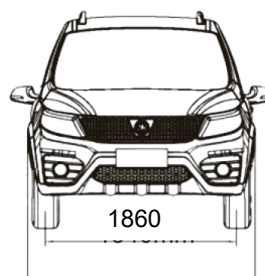

T5 EV

La información mostrada puede variar sin previo aviso. El fabricante se reserva el derecho de modificar sus modelos, características y accesorios sin previo aviso. Disponibilidad e ítems de acuerdo con las versiones indicadas. Imágenes referenciales. Especificaciones y otros consultar con las red de distribuidores autorizados Dongfeng a nivel nacional