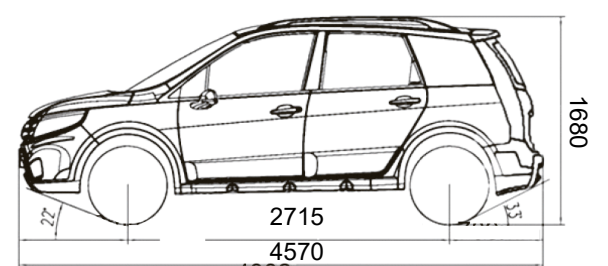

Dimensiones

T5 EV

La información mostrada puede variar sin previo aviso. El fabricante se reserva el derecho de modificar sus modelos, características y accesorios sin previo aviso. Disponibilidad e ítems de acuerdo con las versiones indicadas. Imágenes referenciales. Especificaciones y otros consultar con las red de distribuidores autorizados Dongfeng a nivel nacional