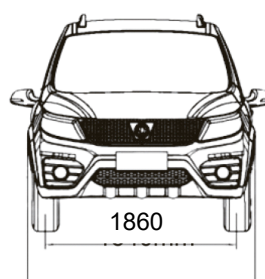

Dimensiones

T5 EV

La información mostrada puede variar sin previo aviso. El fabricante se reserva el derecho de modificar sus modelos, características y accesorios sin previo aviso. Disponibilidad e ítems de acuerdo con las versiones indicadas. Imágenes referenciales. Especificaciones y otros consultar con las red de distribuidores autorizados Dongfeng a nivel nacional