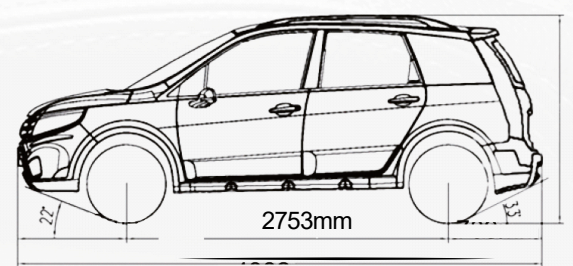

2753mm

4780mm

1775mm

SX6 PRO