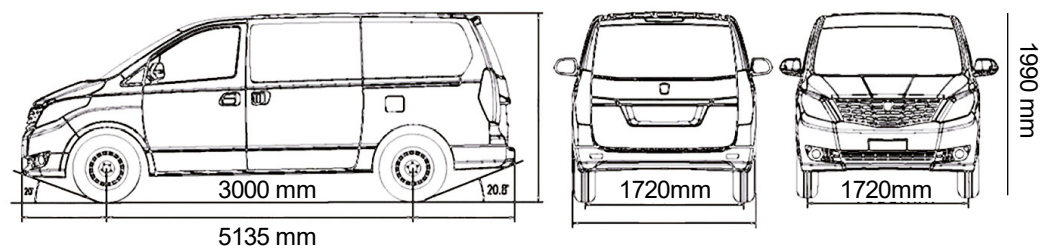

M3 EV

La información mostrada puede variar sin previo aviso. El fabricante se reserva el derecho de modificar sus modelos, características y accesorios sin previo aviso. Disponibilidad e ítems de acuerdo con las versiones indicadas. Imágenes referenciales. Especificaciones y otros consultar con las red de distribuidores autorizados Dongfeng a nivel nacional